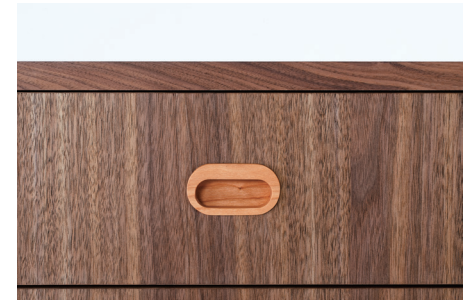

ヒマワリ シリーズ

HIMAWARI series

Design : Keisuke Furuta

自分らしさを楽しむ収納

ふとした時に読み返したい本やアートブック、読みかけの小説。そんな、スッと手が届くと嬉しいものを自由に差し込めるリビング収納シリーズ。扉の中には、大事なモノをきちんとしまうための十分なスペースと、細々したものを区別できる小引出しがあり、リビングはいつもすっきり。

無垢材と突板、2つの樹種が凸凹と組み合わせ、表情豊かに、どこかクラシカルな装いの3タイプ。自分らしさを心地よく、軽やかに演出します。

ヒマワリ リビングボード

W880・1300 D400 (437) H808mm

* () 内はバーを含んだ寸法です

オーク / ブラックチェリー / ウォールナット
全樹種共通価格

W880 ￥154,000

W1300 ￥231,000

リビングの壁面を飾るボードとして、またはテレビを置いたり、ミラーを置いて身支度のスペースにしても。W1300 タイプは、内部に小引出し1杯、可動棚1枚付きです。W880 タイプには可動棚のみ一枚付きです。

大切なものをしまうのに便利な浅めの小引出し。W1300 タイプは、どちらの開戸内にも付替えることができます。

(写真上・中) チェリー材を削り出した引出しの手掛け、取手のバー、トレイ、脚部。すみずみまで丁寧に加工された細部が、味わい深くなっていく様子をお楽しみください。(下) デスクサイドの収納にもほどよい W880 タイプは、小ぶりながらも3段のチェスト部、開戸の中には可動棚があり、ワークスペースをすっきり保つことができます。