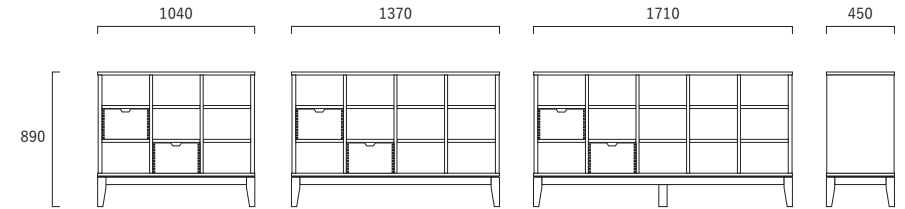

Liberty Shelf

リバティ シェルフ

飾りながら、空間を仕切る

ボックス収納が2つ付いた両面使いのオープンシェルフです。見せたいもの、すぐに手にとりたいもの、隠したいもの。思いのままに、飾るように配置することで、自分らしく空間を仕切ることができます。デスクのそばで空間を仕切れば、開放的なワークスペースを確保することができます。

Liberty Shelf
リバティ シェルフ

W1040・1370・1710×D450×H890mm

*天板・脚部・前板 天然木無垢材

*全サイズ ボックス収納2杯付

*ボックスの前板は本体と同樹種です

両面から出し入れできるオープンシェルフ。無垢の天板の上は、作業台としても。

1マス内寸 : W315×D445×H200mm

ボックス内寸 : W285×D405×H185mm

[本体のみ]	W1040(3段×3列)	W1370(3段×4列)	W1710(3段×5列)
オーク	¥152,900	¥188,100	¥228,800
ウォールナット	¥161,700	¥200,200	¥244,200

[2杯セット]	W1040(3段×3列)	W1370(3段×4列)	W1710(3段×5列)	引出しのみ(1杯)
オーク	¥179,300	¥214,500	¥255,200	¥15,400
ウォールナット	¥190,300	¥228,800	¥272,800	¥16,500

奥行き 450 ミリの無垢材の天板は、両側から使えるスタンディングデスク、サッと家事をこなすワークスペースとしても使い勝手の良いスペースです。下の収納スペースと合わせて、自由な組み合わせをお楽しみください。

強度にも優れたあられ組のボックスは、前後にオーク材もしくはウォールナット材を使用。重くなり過ぎないように、側面には桐材を使い、軽く引出せるよう仕上げています。箱単体でも便利な使用感です。