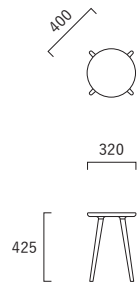

L / S Stool

エルエス スツール

φ320×H425mm

*すべて天然木無垢材(国産材)

*ナチュラルはオイル仕上げ、カラーはウレタン仕上げ

丈夫で軽いため、ダイニングからソファサイド、玄関と、ストレスなく運べます。