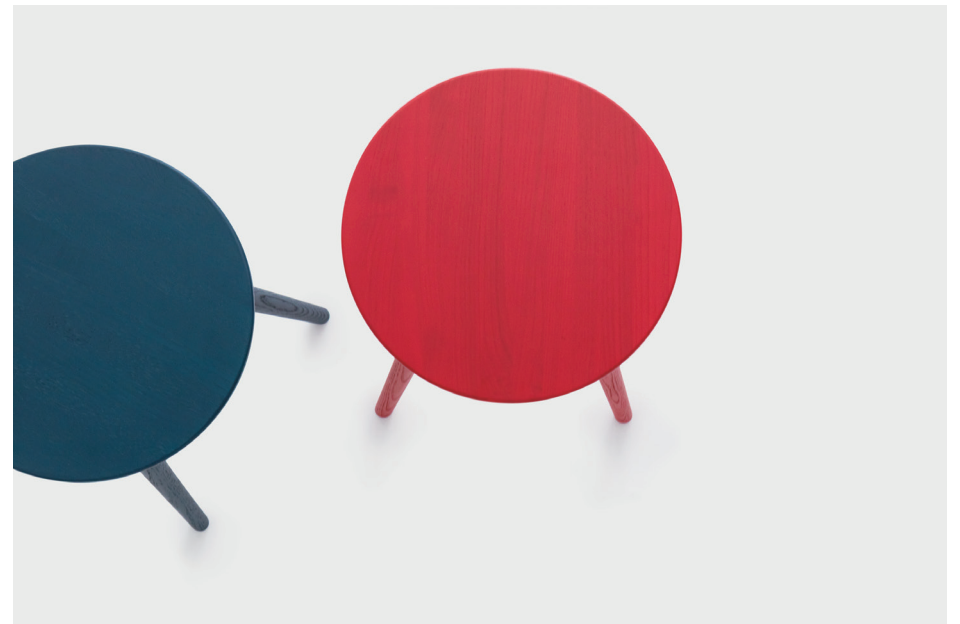

L / S series

エルエス シリーズ

栗材を使った軽快な家具

シンプルで無駄のないデザイン、そして軽やかなテーブルとスツールです。移動しやすく、コンパクトな暮らしの中で、フレキシブルに活躍します。L/Sとは、Less factor make style. “小さな仕組み”を“日々続ける”という、日常をモチーフにしたシリーズです。

L / S Dining table

エルエス ダイニングテーブル

W800・1100～1500×D800×H720mm

*ナチュラルはオイル仕上げ、カラーはウレタン仕上げ

丈夫で軽いため、ダイニングからソファサイド、玄関と、ストレスなく運べます。

	ナチュラル	カラー
チェスナットのみ	¥35,200	¥40,700

《エルエス スツール カラー》

素材:チェスナット(天然木無垢材) ナチュラル:オイル仕上げ カラー:ウレタン仕上げ

オイル仕上げのナチュラル色と、マットな質感で表現された4色。シーンに合わせてコーディネートをお楽しみください。

ナチュラル

ディープブルー

ヴィンテージレッド

クレイグリーン

スモーキーグレー

(写真左) 丈夫でほどよく硬い国産の栗材は加工性に優れ、滑らかな脚部のデザインが実現しました。(右頁上) 飾りながら、周辺の空間も美しく整えるライトカラー。上から時計回りに、クレイグリーン、スモーキーグレー、ナチュラル。(下) 空間のスパイスとして、存在感あるトラッドカラー。ディープブルーとヴィンテージレッド。